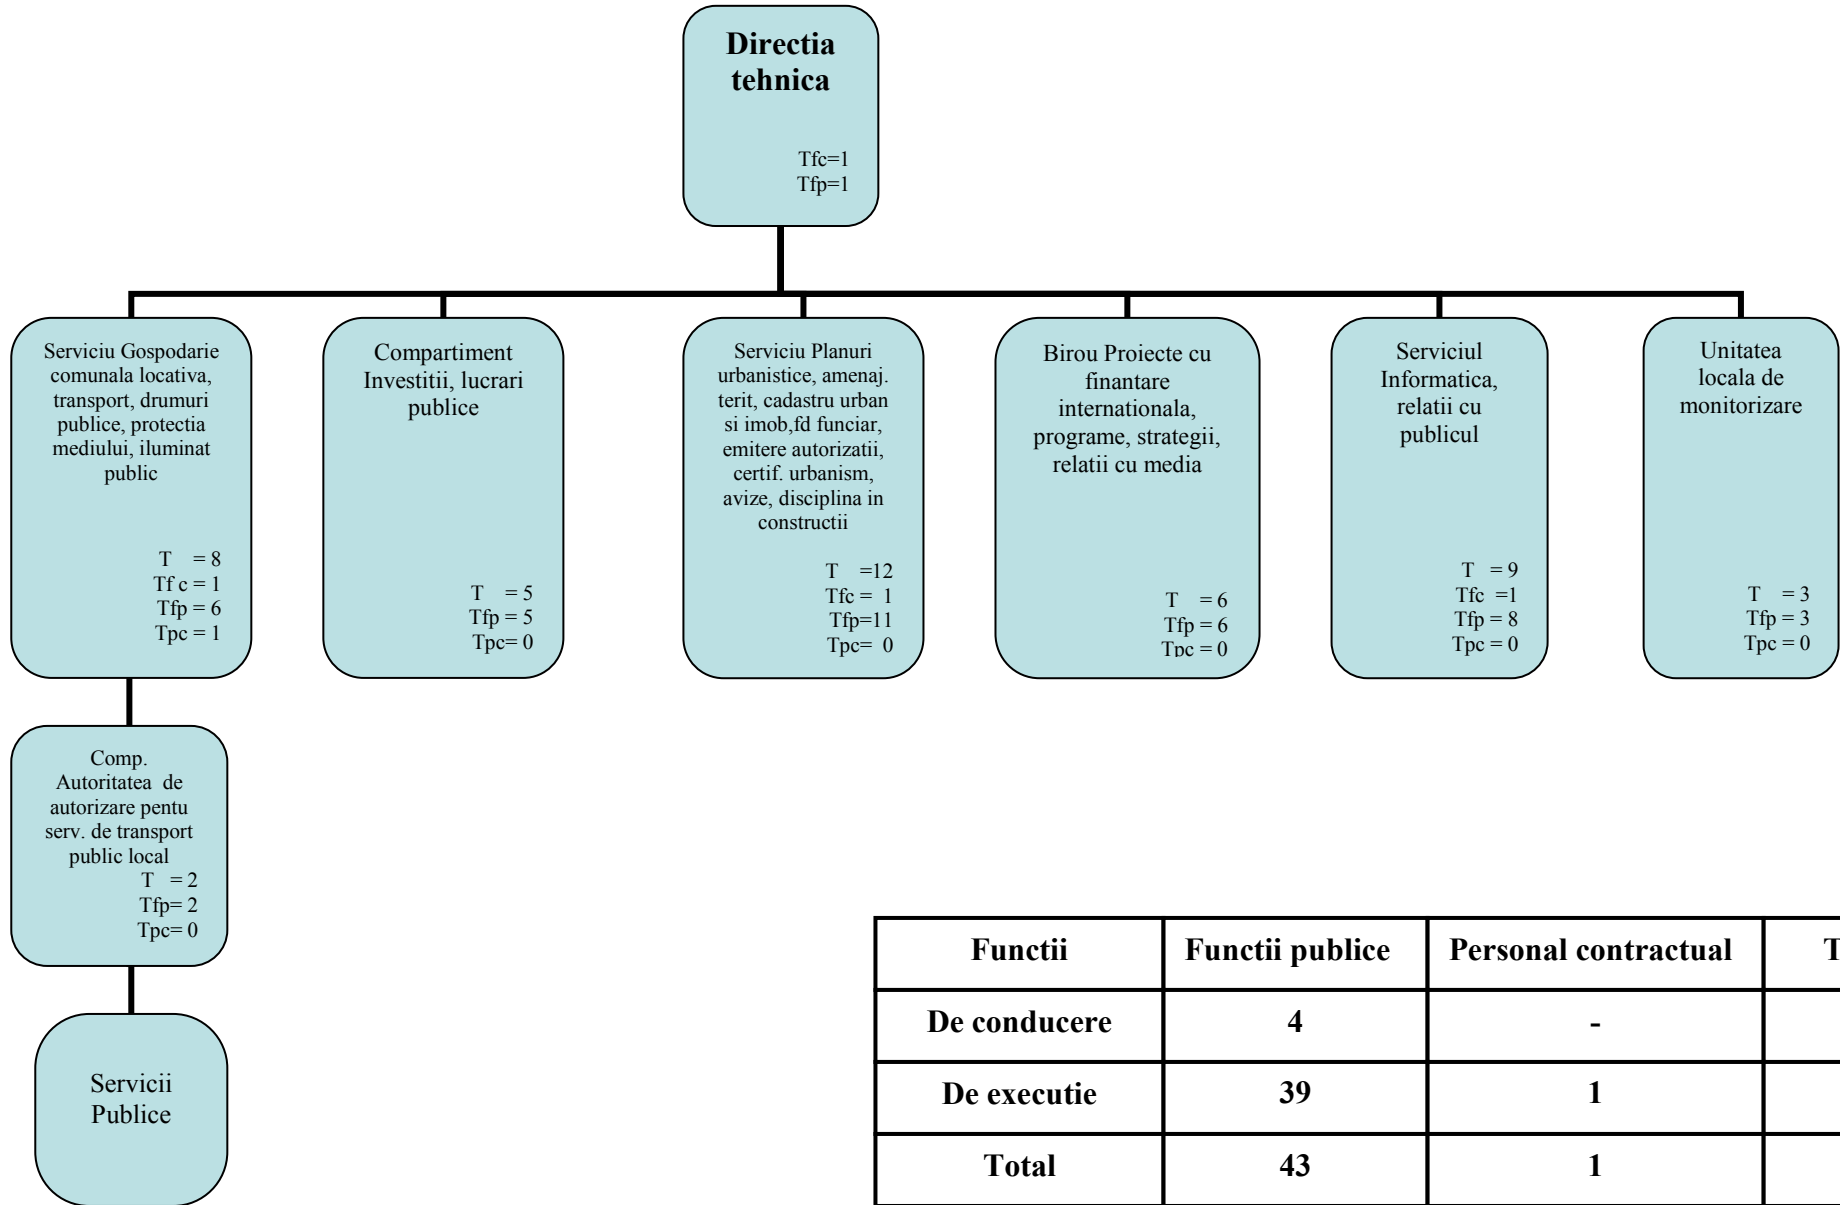

DIRECTIA TEHNICA

Functii	Functii publice	Personal contractual	Total
De conducere	4	-	4
De executie	39	1	40
Total	43	1	44