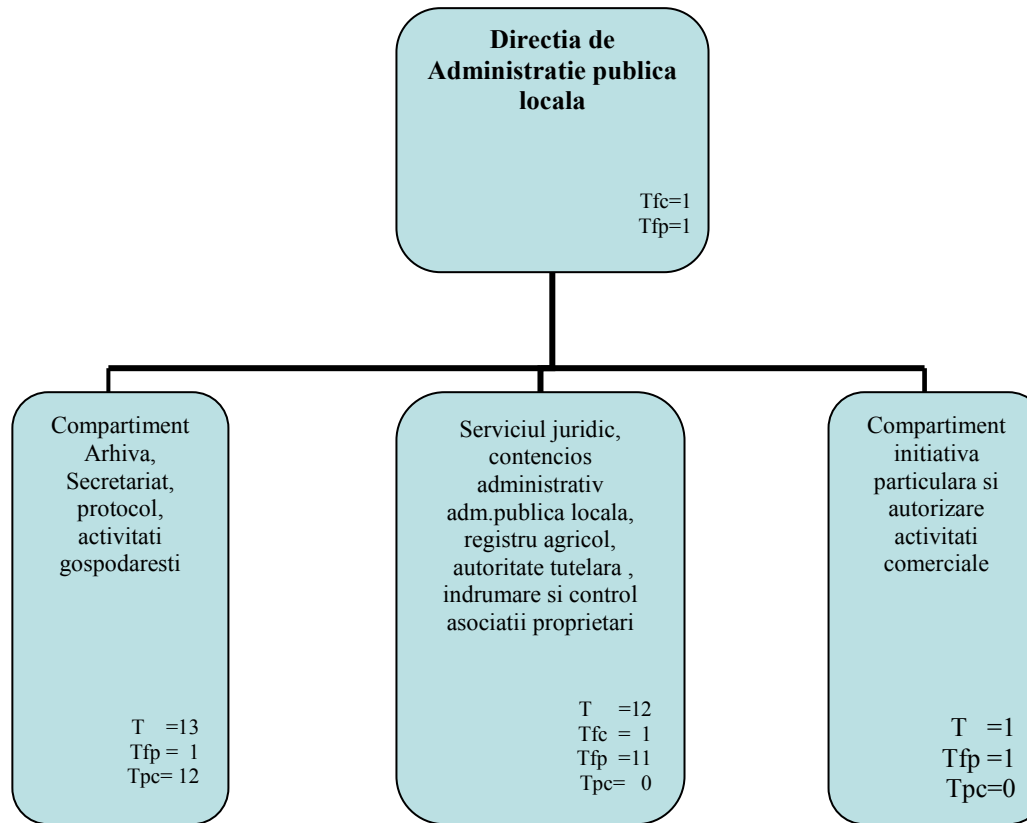

Directia de Administratie publica locala

Functii	Functii pblice	Personal contractual	Total
De conducere	2	-	2
De executie	13	12	25
Total	15	12	27