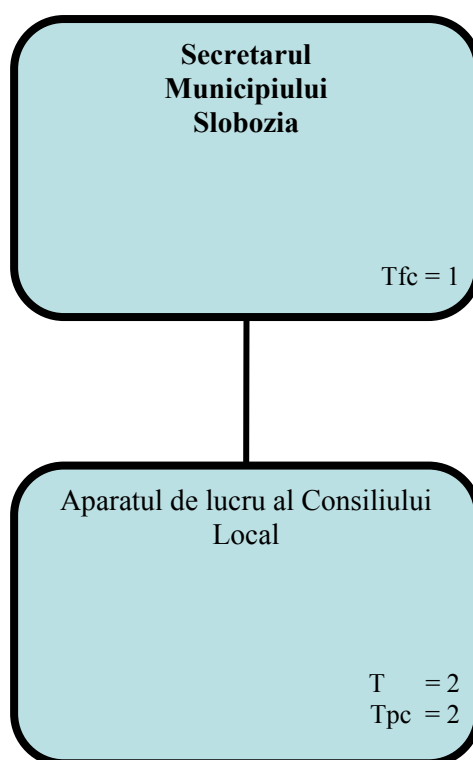

Aparatul de lucru al Consiliului Local al Municipiului Slobozia

Funcții	Funcții publice	Personal contractual	Total
De conducere	-	-	
De executie	-	2	2
Total	-	2	2